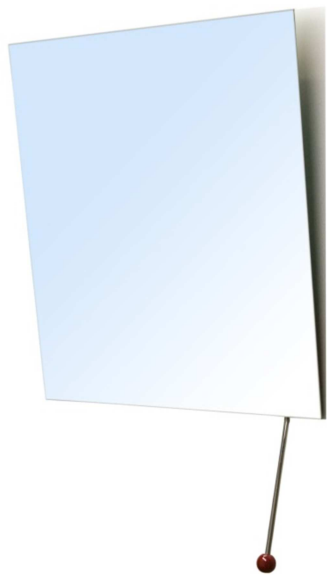

Der einfache Kippspiegel Typ E

- ▶ Einfacher, stufenlos verstellbarer Kippspiegel
- ▶ Standardgrösse: 595 x 650 mm (BxH)
- ▶ Optional:
 - Alu-Griffleiste
 - CNS-Griffbügel
 - Beleuchtung
 - Spiegelgrösse auch nach Kundenwunsch

ohne Beleuchtung
ohne Griffbügel / Griffleiste

ohne Beleuchtung
mit Griffbügel

mit Beleuchtung
mit Alu-Griffleiste