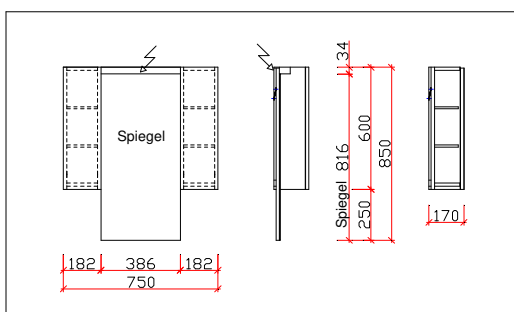

Der SIA-Norm 500 konforme Wandspiegel Typ A 750

- ▶ Standardgrösse: 750 x 170 x 850/600 mm (BxTxH)
- ▶ Spiegel fix
- ▶ Seitenteile mit je 2 verstellbaren Tablaren
- ▶ Seitenteile auch offen erhältlich
- ▶ Standardausführung Kunstharz weiss
- ▶ Einbau von Innen und/oder Aussensteckdosen möglich
- ▶ Einbau von Seifen- und Desinfektionsspendern möglich
- ▶ Beleuchtung:
 - Anbauleuchte mit LED-Leuchtmittel
 - Blende mit LED-Leuchtmittelband
- ▶ Individuelle Massanfertigungen möglich
- ▶ entspricht der Norm SIA 500
- ▶ Swiss Made

Art. Nr. 4595

Art. Nr. 4595

Montagehöhe gemäss Norm SIA 500