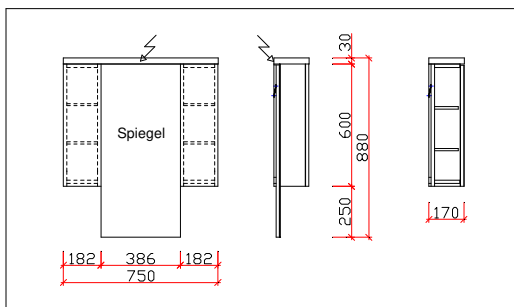

Der SIA-Norm 500 konforme Wandspiegel Typ A 750

- ▶ Standardgrösse: 750 x 170 x 850/600 mm (BxTxH)
- ▶ Spiegel fix
- ▶ Seitenteile mit je 2 verstellbaren Tablaren
- ▶ Seitenteile auch offen erhältlich
- ▶ Standardausführung Kunstharz weiss
- ▶ Einbau von Innen und/oder Aussensteckdosen möglich
- ▶ Einbau von Seifen- und Desinfektionsspendern möglich
- ▶ Beleuchtung:
 - Anbauleuchte mit LED-Leuchtmittel
 - Blende mit LED-Leuchtmittelband
- ▶ Individuelle Massanfertigungen möglich
- ▶ entspricht der Norm SIA 500
- ▶ Swiss Made

Art. Nr. 4595

Art. Nr. 4595

Montagehöhe gemäss Norm SIA 500