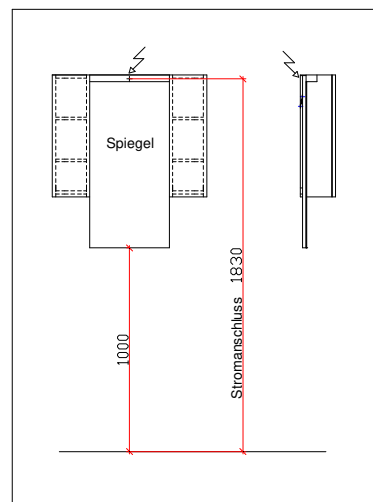

Der SIA-Norm 500 konforme Wandspiegel Typ A 750

- ▶ Standardgrösse: 750 x 170 x 850/600 mm (BxTxH)
- ▶ Spiegel fix
- ▶ Seitenteile mit je 2 verstellbaren Tablaren
- ▶ Seitenteile auch offen erhältlich
- ▶ Standardausführung Kunstharz weiss
- ▶ Einbau von Innen und/oder Aussensteckdosen möglich
- ▶ Einbau von Seifen- und Desinfektionsspendern möglich
- ▶ Beleuchtung:
 - Anbauleuchte mit LED-Leuchtmittel
 - Blende mit LED-Leuchtmittelband
- ▶ Individuelle Massanfertigungen möglich
- ▶ entspricht der Norm SIA 500
- ▶ Swiss Made

Art. Nr. 4595

Art. Nr. 4595

Montagehöhe gemäss Norm SIA 500