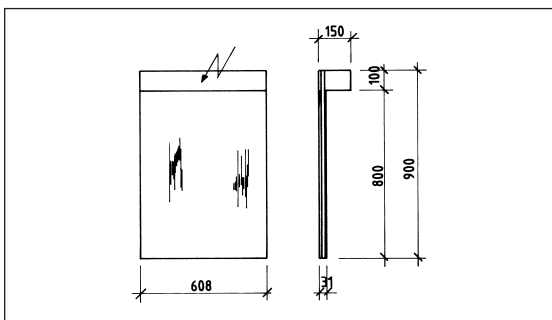

# Der Schlichte Typ B als einfacher Wandspiegel

Art. Nr. 4595

- ▶ Spiegel fix an Rückwand
- ▶ Auch ein- oder beidseitig mit Seitenteil mit Türe erhältlich
- ▶ Auch ein- oder beidseitig mit offenem Seitenteil erhältlich
- ▶ Standardausführung Kunstharz weiss
- ▶ Beleuchtung:
  - Leucht balken mit FL T8 oder T5, oder LED
  - Lichtblende (Einbauleuchten mit LED-Leuchtmittel)
- ▶ Einbau von Steckdosen möglich
- ▶ Individuelle Massanfertigungen möglich
- ▶ Swiss Made

Art. Nr. 4592

Art. Nr. 4590 links, Art. Nr. 4591 rechts

Empfohlene Montagehöhe