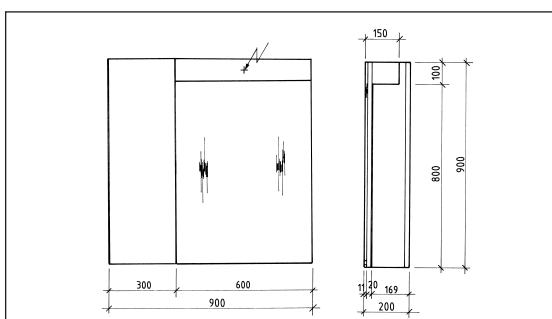

# Der Schlichte Typ B als einfacher Wandspiegel

Art. Nr. 4595

- ▶ Spiegel fix an Rückwand
- ▶ Auch ein- oder beidseitig mit Seitenteil mit Türe erhältlich
- ▶ Auch ein- oder beidseitig mit offenem Seitenteil erhältlich
- ▶ Standardausführung Kunstharz weiss
- ▶ Beleuchtung:
  - Leucht balken mit FL T8 oder T5, oder LED
  - Lichtblende (Einbauleuchten mit LED-Leuchtmittel)
- ▶ Einbau von Steckdosen möglich
- ▶ Individuelle Massanfertigungen möglich
- ▶ Swiss Made

Art. Nr. 4592

Art. Nr. 4590 links, Art. Nr. 4591 rechts

Empfohlene Montagehöhe