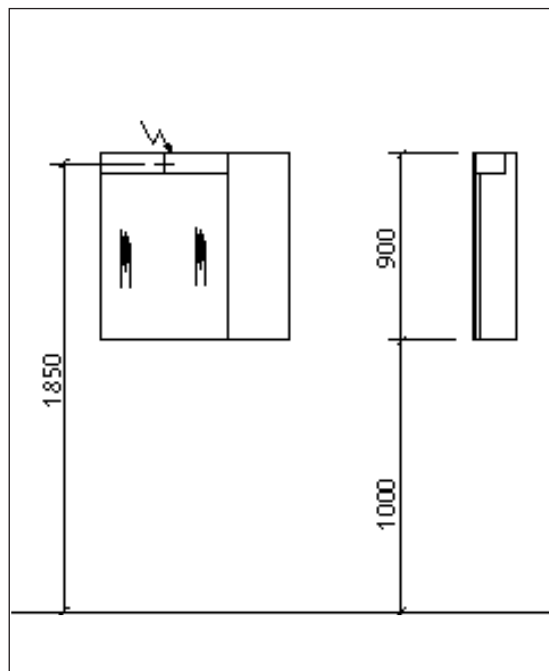

# Der Schlichte Typ B als einfacher Wandspiegel

Art. Nr. 4595

- ▶ Spiegel fix an Rückwand
- ▶ Auch ein- oder beidseitig mit Seitenteil mit Türe erhältlich
- ▶ Auch ein- oder beidseitig mit offenem Seitenteil erhältlich
- ▶ Standardausführung Kunstharz weiss
- ▶ Beleuchtung:
  - Leucht balken mit FL T8 oder T5, oder LED
  - Lichtblende (Einbauleuchten mit LED-Leuchtmittel)
- ▶ Einbau von Steckdosen möglich
- ▶ Individuelle Massanfertigungen möglich
- ▶ Swiss Made

Art. Nr. 4592

Art. Nr. 4590 links, Art. Nr. 4591 rechts

Empfohlene Montagehöhe