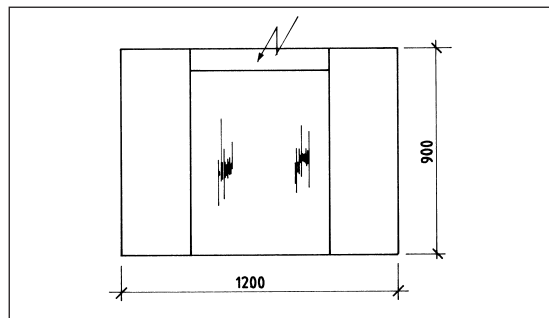

# Der Schlichte Typ B als einfacher Wandspiegel

Art. Nr. 4595

- ▶ Spiegel fix an Rückwand
- ▶ Auch ein- oder beidseitig mit Seitenteil mit Türe erhältlich
- ▶ Auch ein- oder beidseitig mit offenem Seitenteil erhältlich
- ▶ Standardausführung Kunstharz weiss
- ▶ Beleuchtung:
  - Leucht balken mit FL T8 oder T5, oder LED
  - Lichtblende (Einbauleuchten mit LED-Leuchtmittel)
- ▶ Einbau von Steckdosen möglich
- ▶ Individuelle Massanfertigungen möglich
- ▶ Swiss Made