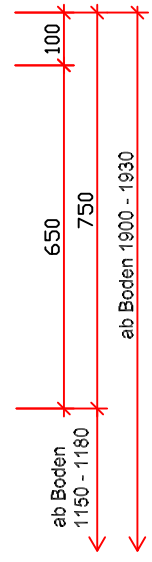

Spiegelschrank 608 mm

Spiegelschrank 900 mm

Spiegelschrank 1200 mm

Stromanschluss:
 Höhe: 1850 - 1880 mm ab Boden
 Breite: mitte Spiegelschrankbreite +/- 250 mm
 (bei Montagehöhe UK Spiegelschrank 1150 - 1180 mm)

Trispend AG
 Sommerstrasse 37
 CH-8580 Amriswil
 Tel.: +41 (0)71 414 25 75
 Fax: +41 (0)71 414 25 76
 info@trispend.ch

Montagemasse / Schraubenpositionen
 Spiegelschränke 608 / 900 / 1200 mm

Nr.
 Datum: 01.07.11
 Gez. AS