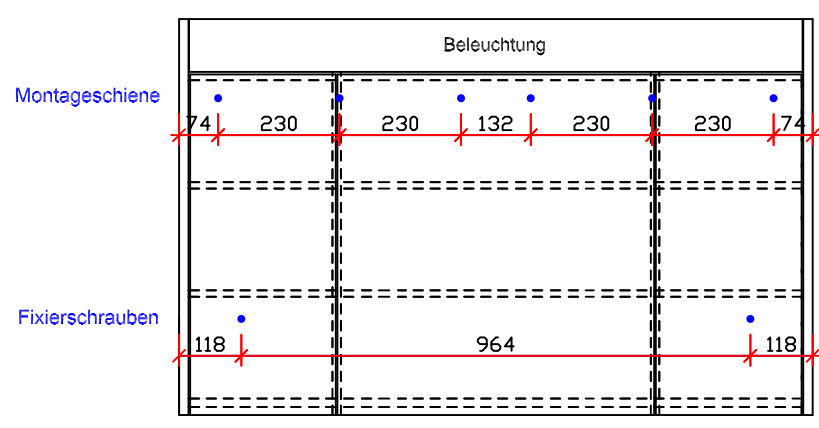

Spiegelschrank 608 mm

Spiegelschrank 900 mm

Spiegelschrank 1200 mm

Stromanschluss:
 Höhe: 1850 - 1880 mm ab Boden
 Breite: mitte Spiegelschrankbreite +/- 250 mm
 (bei Montagehöhe UK Spiegelschrank 1150 - 1180 mm)