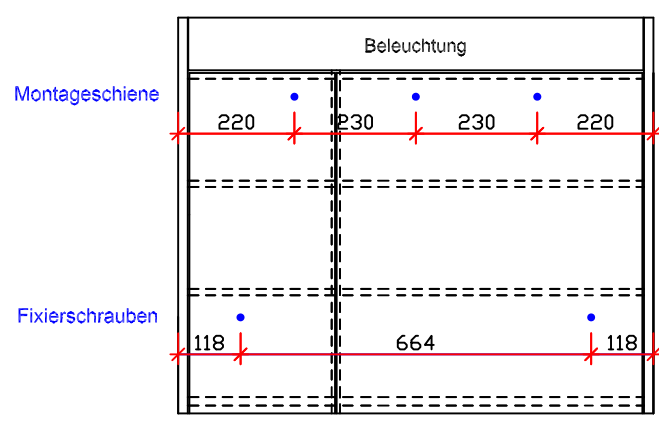

Spiegelschrank 608 mm

Spiegelschrank 900 mm

Spiegelschrank 1200 mm

Stromanschluss:
 Höhe: 1850 - 1880 mm ab Boden
 Breite: mitte Spiegelschrankbreite +/- 250 mm
 (bei Montagehöhe UK Spiegelschrank 1150 - 1180 mm)