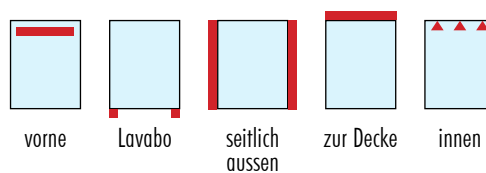

Spiegelschranksystem Trimod 600K

Merkmale

- Beheizbarer Spiegel
- Steckdose innen oder aussen
- Seifen- und Desinfektionsspender
- Papierhandtuchspender
- Beleuchtete Piktogramme
- Seiten- und Unterbeleuchtung
- Dimmbare Beleuchtung
- DALI-Lichtsteuerung

Ausführungen

- Grundmodul Spiegelschrank mit stufenlos kippbarem Spiegel, Gesamtbreite 600 mm
- Ein- oder beidseitig mit Seitenteil (offen oder mit Türe) erhältlich:

Beleuchtung

- Dimmbare LED-Beleuchtung
- Beleuchtung nach Wunsch in den folgenden Varianten erhältlich: