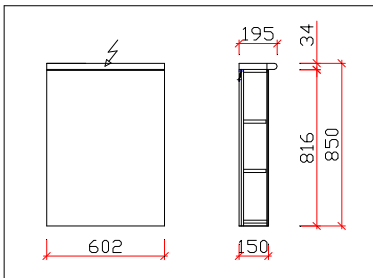

# Der Elegante Typ F-DS mit Doppelspiegeltüre

Art. Nr. 4650 links, Art. Nr. 4651 rechts

Art. Nr. 4652 links, Art. Nr. 4653 rechts

Art. Nr. 4655 links, Art. Nr. 4656 rechts

Empfohlene Montagehöhe

- ▶ Spiegeltüre aussen und innen Spiegel
- ▶ Standardausführung Kunstharz weiss
- ▶ Auch ein- oder beidseitig mit Seitenteil mit Spiegeltüre erhältlich
- ▶ Auch ein- oder beidseitig mit offenem Seitenteil erhältlich
- ▶ Einbau von Innen und/oder Aussensteckdosen möglich
- ▶ Einbau von Papierhandtuch- sowie Seifen- und Desinfektionsspendern möglich
- ▶ Beleuchtung:
  - Anbauleuchte mit FL T5 oder LED-Leuchtmittel
  - Plexiabdeckung halbrund oder eckig
- ▶ Individuelle Massanfertigungen möglich
- ▶ Swiss Made