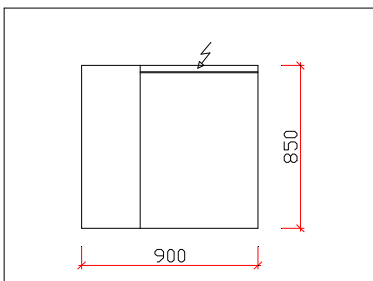

# Der Elegante Typ F-DS mit Doppelspiegeltüre

Art. Nr. 4650 links, Art. Nr. 4651 rechts

Art. Nr. 4652 links, Art. Nr. 4653 rechts

Art. Nr. 4655 links, Art. Nr. 4656 rechts

Empfohlene Montagehöhe

- ▶ Spiegeltüre aussen und innen Spiegel
- ▶ Standardausführung Kunstharz weiss
- ▶ Auch ein- oder beidseitig mit Seitenteil mit Spiegeltüre erhältlich
- ▶ Auch ein- oder beidseitig mit offenem Seitenteil erhältlich
- ▶ Einbau von Innen und/oder Aussensteckdosen möglich
- ▶ Einbau von Papierhandtuch- sowie Seifen- und Desinfektionsspendern möglich
- ▶ Beleuchtung:
  - Anbauleuchte mit FL T5 oder LED-Leuchtmittel
  - Plexiabdeckung halbrund oder eckig
- ▶ Individuelle Massanfertigungen möglich
- ▶ Swiss Made