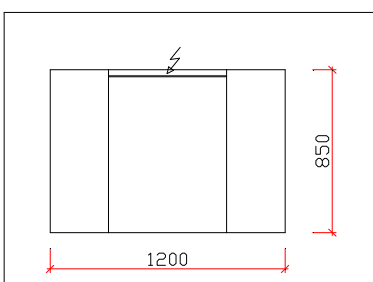

# Der Elegante Typ F-DS mit Doppelspiegeltüre

Art. Nr. 4650 links, Art. Nr. 4651 rechts

Art. Nr. 4652 links, Art. Nr. 4653 rechts

Art. Nr. 4655 links, Art. Nr. 4656 rechts

Empfohlene Montagehöhe

- ▶ Spiegeltüre aussen und innen Spiegel
- ▶ Standardausführung Kunstharz weiss
- ▶ Auch ein- oder beidseitig mit Seitenteil mit Spiegeltüre erhältlich
- ▶ Auch ein- oder beidseitig mit offenem Seitenteil erhältlich
- ▶ Einbau von Innen und/oder Aussensteckdosen möglich
- ▶ Einbau von Papierhandtuch- sowie Seifen- und Desinfektionsspendern möglich
- ▶ Beleuchtung:
  - Anbauleuchte mit FL T5 oder LED-Leuchtmittel
  - Plexiabdeckung halbrund oder eckig
- ▶ Individuelle Massanfertigungen möglich
- ▶ Swiss Made