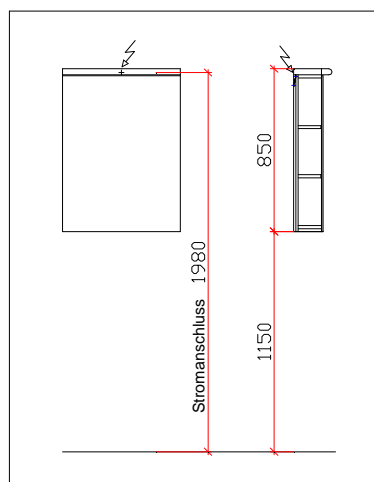

# Der Elegante Typ F-DS mit Doppelspiegeltüre

Art. Nr. 4650 links, Art. Nr. 4651 rechts

Art. Nr. 4652 links, Art. Nr. 4653 rechts

Art. Nr. 4655 links, Art. Nr. 4656 rechts

Empfohlene Montagehöhe

- ▶ Spiegeltüre aussen und innen Spiegel
- ▶ Standardausführung Kunstharz weiss
- ▶ Auch ein- oder beidseitig mit Seitenteil mit Spiegeltüre erhältlich
- ▶ Auch ein- oder beidseitig mit offenem Seitenteil erhältlich
- ▶ Einbau von Innen und/oder Aussensteckdosen möglich
- ▶ Einbau von Papierhandtuch- sowie Seifen- und Desinfektionsspendern möglich
- ▶ Beleuchtung:
  - Anbauleuchte mit FL T5 oder LED-Leuchtmittel
  - Plexiabdeckung halbrund oder eckig
- ▶ Individuelle Massanfertigungen möglich
- ▶ Swiss Made