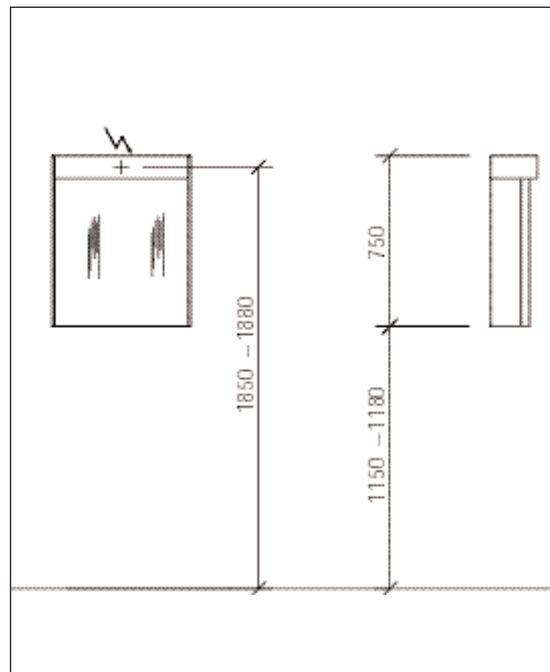

Der Anspruchsvolle Typ G mit ganz kippbarem Spiegel

Art. Nr. 4560 links, Art. Nr. 4561 rechts

Art. Nr. 4570 links, Art. Nr. 4571 rechts

Art. Nr. 4575 links, Art. Nr. 4576 rechts

Empfohlene Montagehöhe

- ▶ Ganzer Spiegel stufenlos kippbar
- ▶ Auch ein- oder beidseitig mit Seitenteil mit Türe erhältlich
- ▶ Auch ein- oder beidseitig mit offenem Seitenteil erhältlich
- ▶ Standardausführung Kunstharz weiss
- ▶ Beleuchtung:
 - Leuchtbalken mit FL T8 oder T5, oder LED
 - Lichtblende (Einbauleuchten mit LED-Leuchtmittel)
- ▶ Einbau von Aussen- und/oder Innensteckdosen möglich
- ▶ Einbau von Papierhandtuch- sowie Seifen- und Desinfektionsspendern möglich
- ▶ Individuelle Massanfertigungen möglich
- ▶ Swiss Made