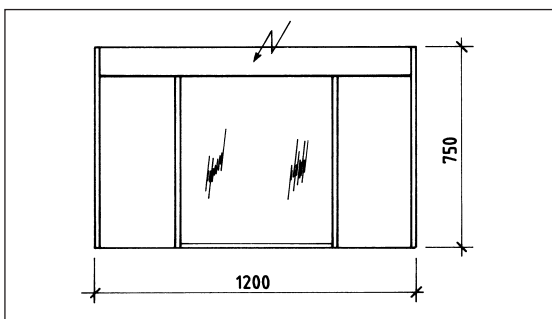

Der Anspruchsvolle Typ G mit ganz kippbarem Spiegel

Art. Nr. 4560 links, Art. Nr. 4561 rechts

Art. Nr. 4570 links, Art. Nr. 4571 rechts

Art. Nr. 4575 links, Art. Nr. 4576 rechts

Empfohlene Montagehöhe

- ▶ Ganzer Spiegel stufenlos kippbar
- ▶ Auch ein- oder beidseitig mit Seitenteil mit Türe erhältlich
- ▶ Auch ein- oder beidseitig mit offenem Seitenteil erhältlich
- ▶ Standardausführung Kunstharz weiss
- ▶ Beleuchtung:
 - Leuchtbalken mit FL T8 oder T5, oder LED
 - Lichtblende (Einbauleuchten mit LED-Leuchtmittel)
- ▶ Einbau von Aussen- und/oder Innensteckdosen möglich
- ▶ Einbau von Papierhandtuch- sowie Seifen- und Desinfektionsspendern möglich
- ▶ Individuelle Massanfertigungen möglich
- ▶ Swiss Made