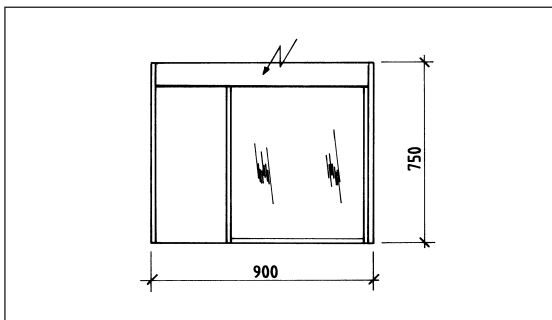

Der Anspruchsvolle Typ G mit ganz kippbarem Spiegel

Art. Nr. 4560 links, Art. Nr. 4561 rechts

Art. Nr. 4570 links, Art. Nr. 4571 rechts

Art. Nr. 4575 links, Art. Nr. 4576 rechts

Empfohlene Montagehöhe

- ▶ Ganzer Spiegel stufenlos kippbar
- ▶ Auch ein- oder beidseitig mit Seitenteil mit Türe erhältlich
- ▶ Auch ein- oder beidseitig mit offenem Seitenteil erhältlich
- ▶ Standardausführung Kunstharz weiss
- ▶ Beleuchtung:
 - Leuchtbalken mit FL T8 oder T5, oder LED
 - Lichtblende (Einbauleuchten mit LED-Leuchtmittel)
- ▶ Einbau von Aussen- und/oder Innensteckdosen möglich
- ▶ Einbau von Papierhandtuch- sowie Seifen- und Desinfektionsspendern möglich
- ▶ Individuelle Massanfertigungen möglich
- ▶ Swiss Made