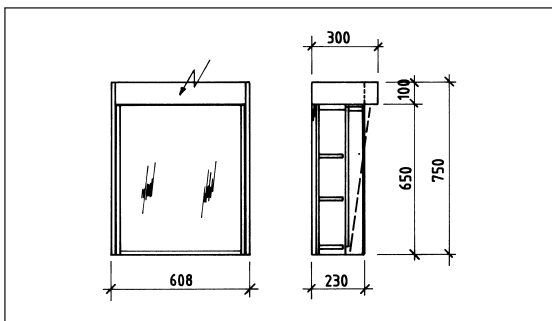

Der Anspruchsvolle Typ G mit ganz kippbarem Spiegel

Art. Nr. 4560 links, Art. Nr. 4561 rechts

Art. Nr. 4570 links, Art. Nr. 4571 rechts

Art. Nr. 4575 links, Art. Nr. 4576 rechts

Empfohlene Montagehöhe

- ▶ Ganzer Spiegel stufenlos kippbar
- ▶ Auch ein- oder beidseitig mit Seitenteil mit Türe erhältlich
- ▶ Auch ein- oder beidseitig mit offenem Seitenteil erhältlich
- ▶ Standardausführung Kunstharz weiss
- ▶ Beleuchtung:
 - Leuchtbalken mit FL T8 oder T5, oder LED
 - Lichtblende (Einbauleuchten mit LED-Leuchtmittel)
- ▶ Einbau von Aussen- und/oder Innensteckdosen möglich
- ▶ Einbau von Papierhandtuch- sowie Seifen- und Desinfektionsspendern möglich
- ▶ Individuelle Massanfertigungen möglich
- ▶ Swiss Made